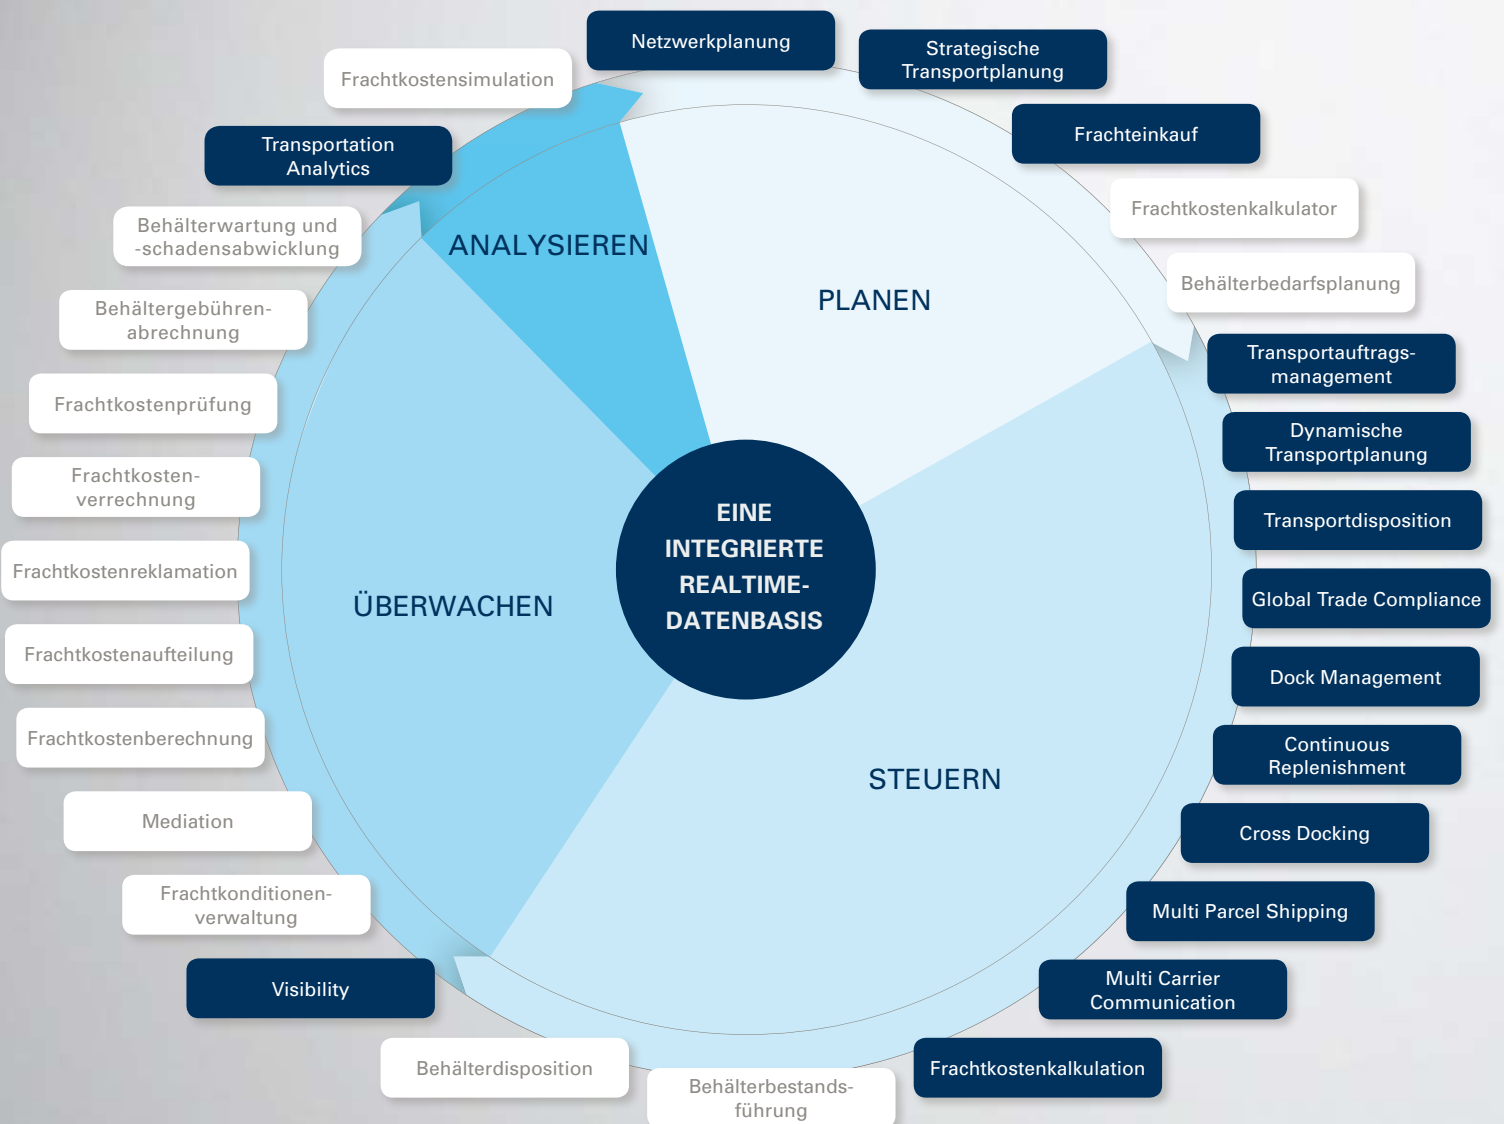

DAS INET TMS AUF EINEN BLICK

Closing the loop – Kompetenz in jeder Phase

Die hervorgehobenen Module sind Teil der Lösung Transportmanagement. Ergänzende Informationen zu allen weiteren Lösungen und Serviceleistungen finden Sie in den jeweiligen Broschüren oder im Internet unter www.inet-logistics.com.