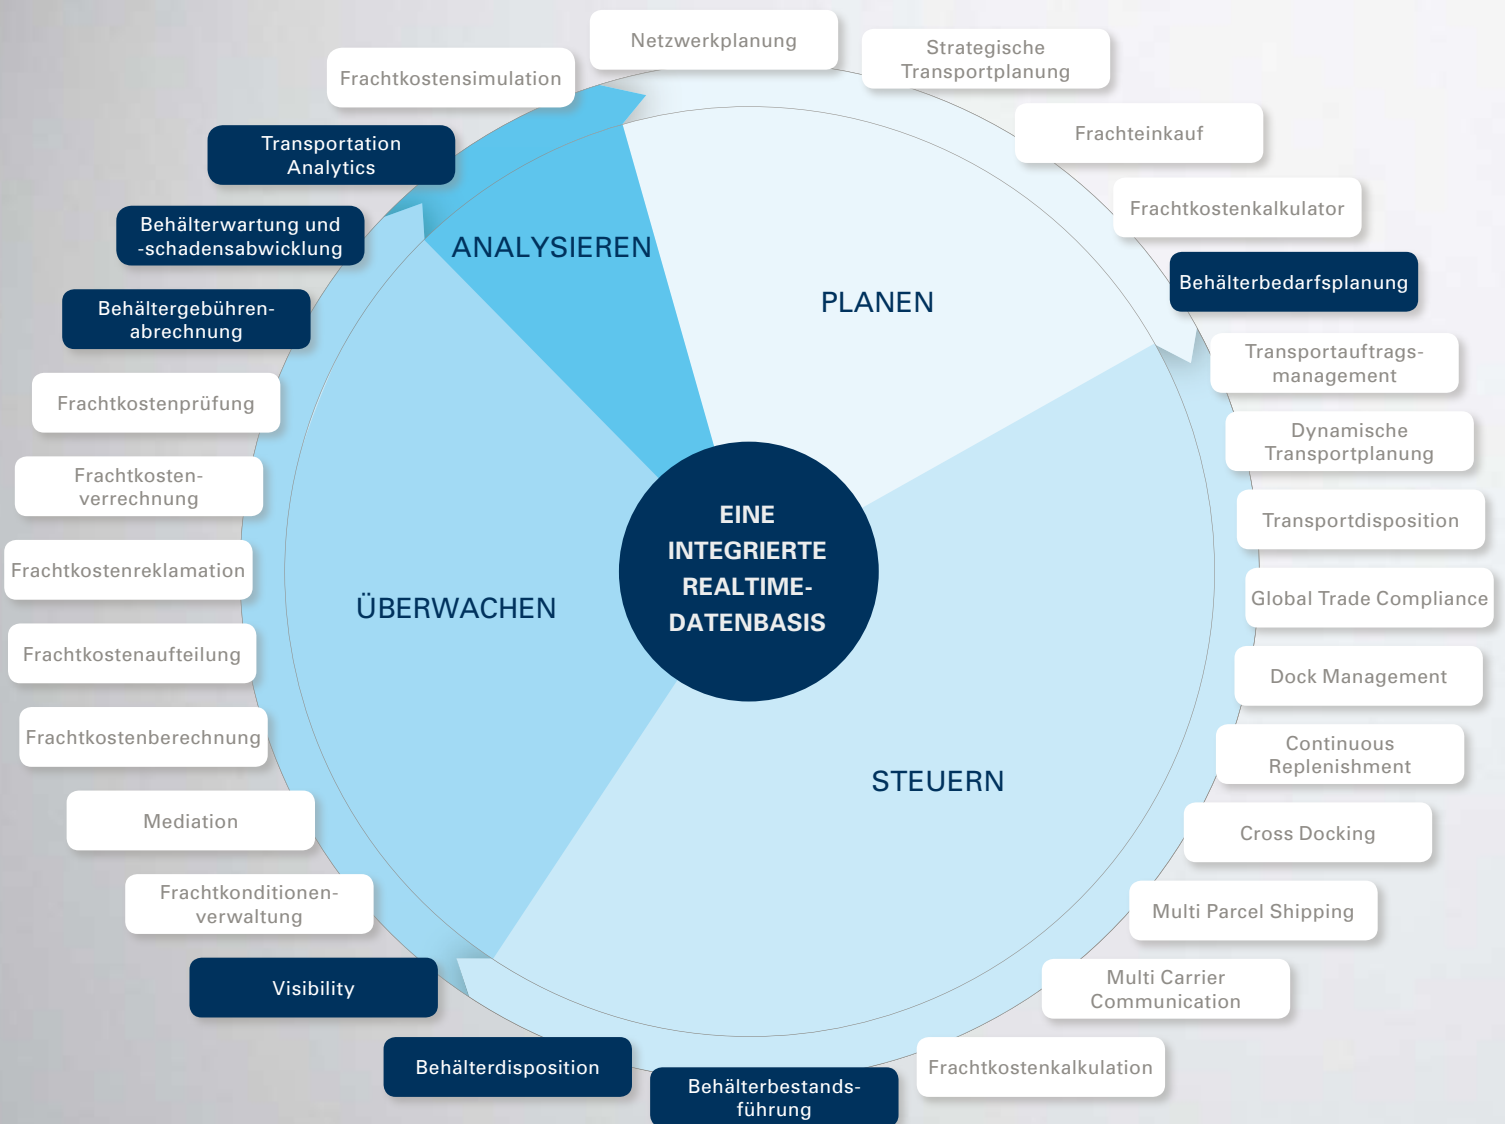

DAS INET TMS AUF EINEN BLICK

Closing the loop – Kompetenz in jeder Phase

Die hervorgehobenen Module sind Teil der Lösung Behältermanagement. Ergänzende Informationen zu allen weiteren Lösungen und Serviceleistungen finden Sie in den jeweiligen Broschüren oder im Internet unter www.inet-logistics.com.