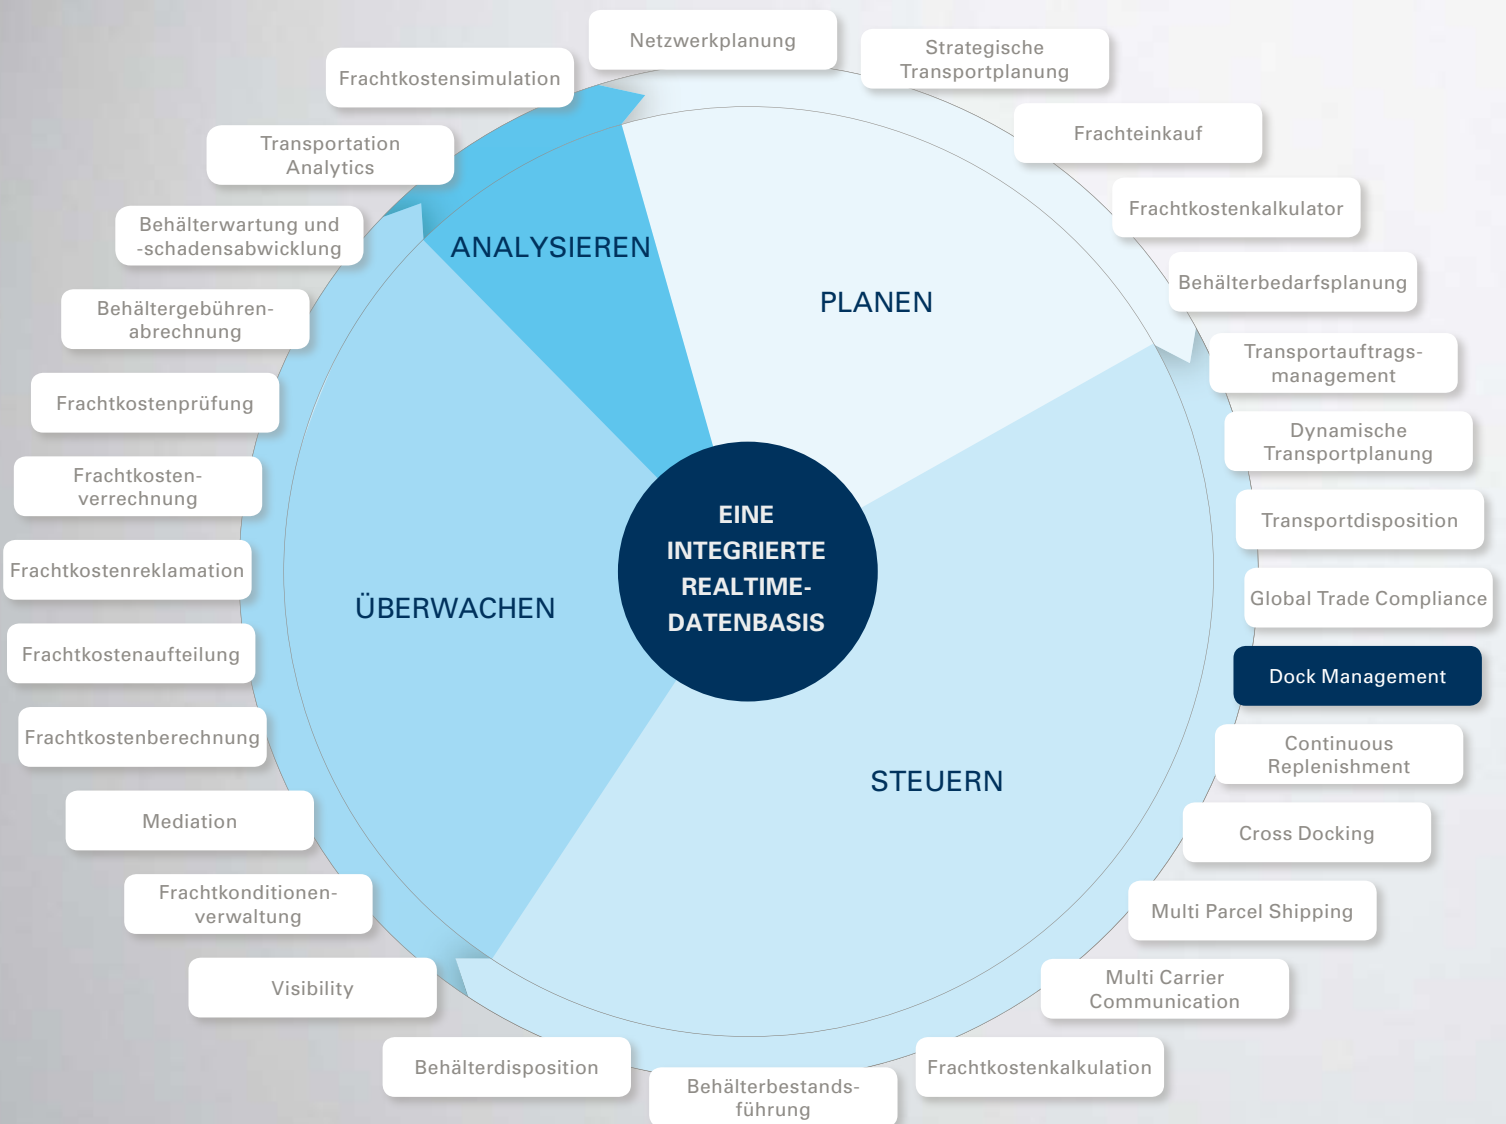

DAS INET TMS AUF EINEN BLICK

Closing the loop – Kompetenz in jeder Phase

Die hervorgehobenen Module sind Teil der Lösung Dock Management. Ergänzende Informationen zu allen weiteren Lösungen und Serviceleistungen finden Sie in den jeweiligen Broschüren oder im Internet unter www.inet-logistics.com.