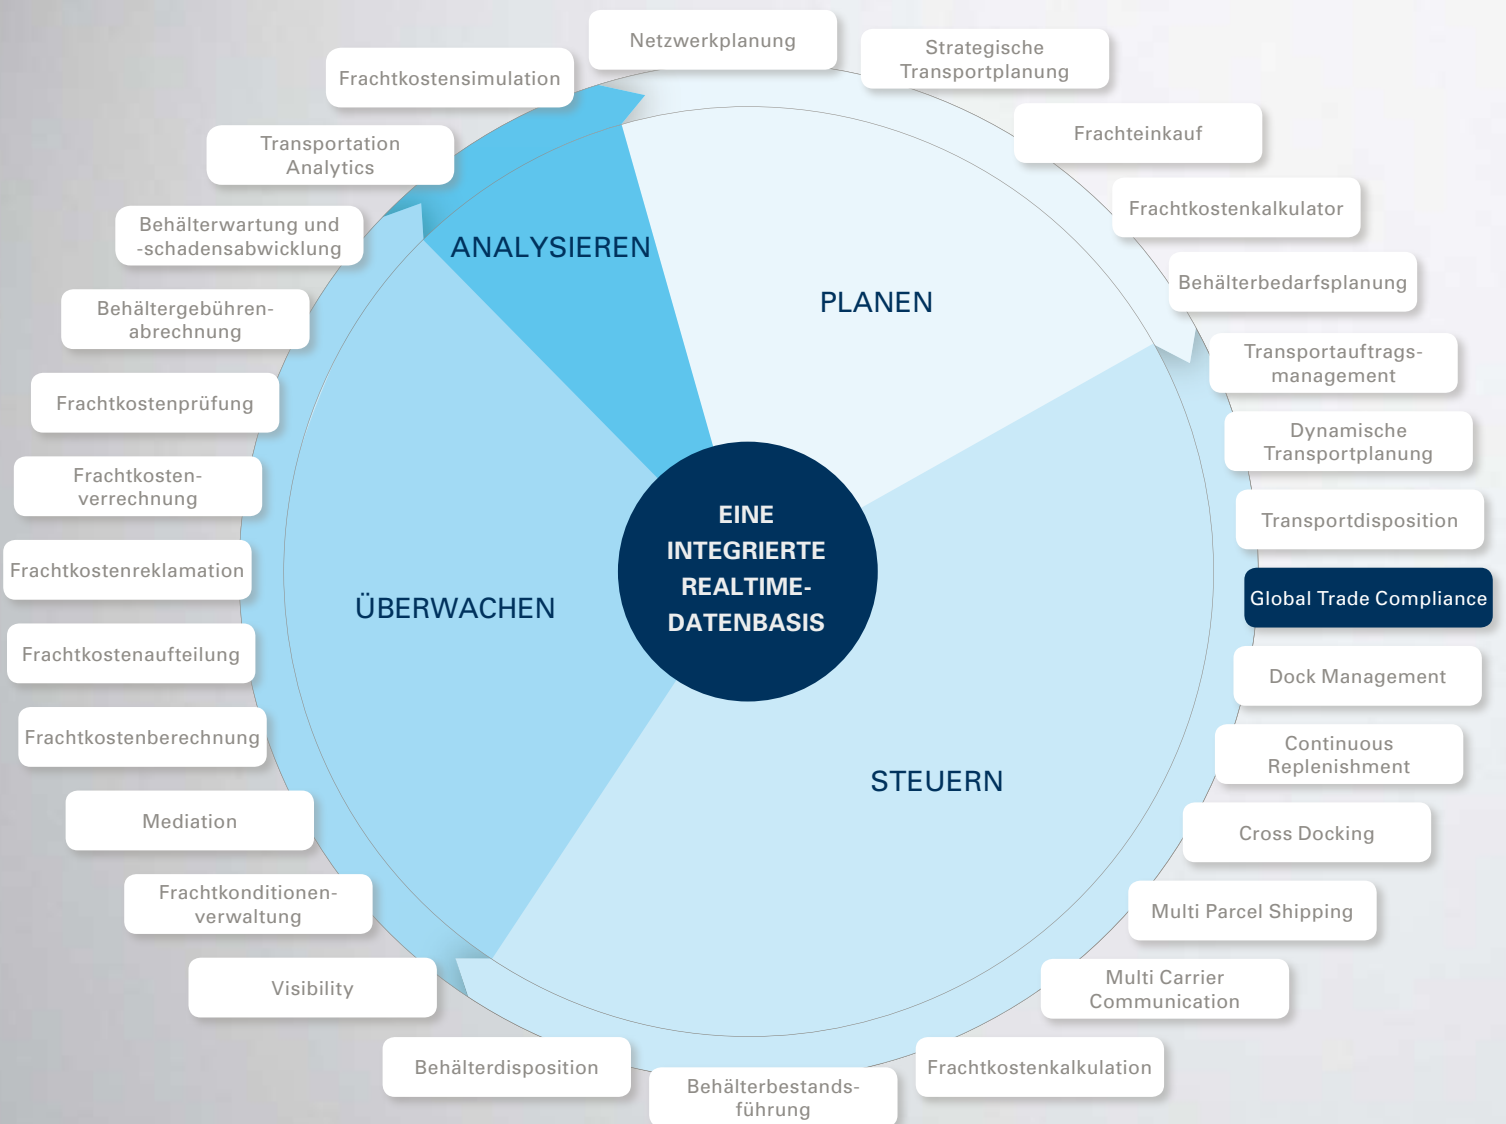

# DAS INET TMS AUF EINEN BLICK

Closing the loop – Kompetenz in jeder Phase

Die hervorgehobenen Module sind Teil der Lösung Zoll. Ergänzende Informationen zu allen weiteren Lösungen und Serviceleistungen finden Sie in den jeweiligen Broschüren oder im Internet unter [www.inet-logistics.com](http://www.inet-logistics.com).