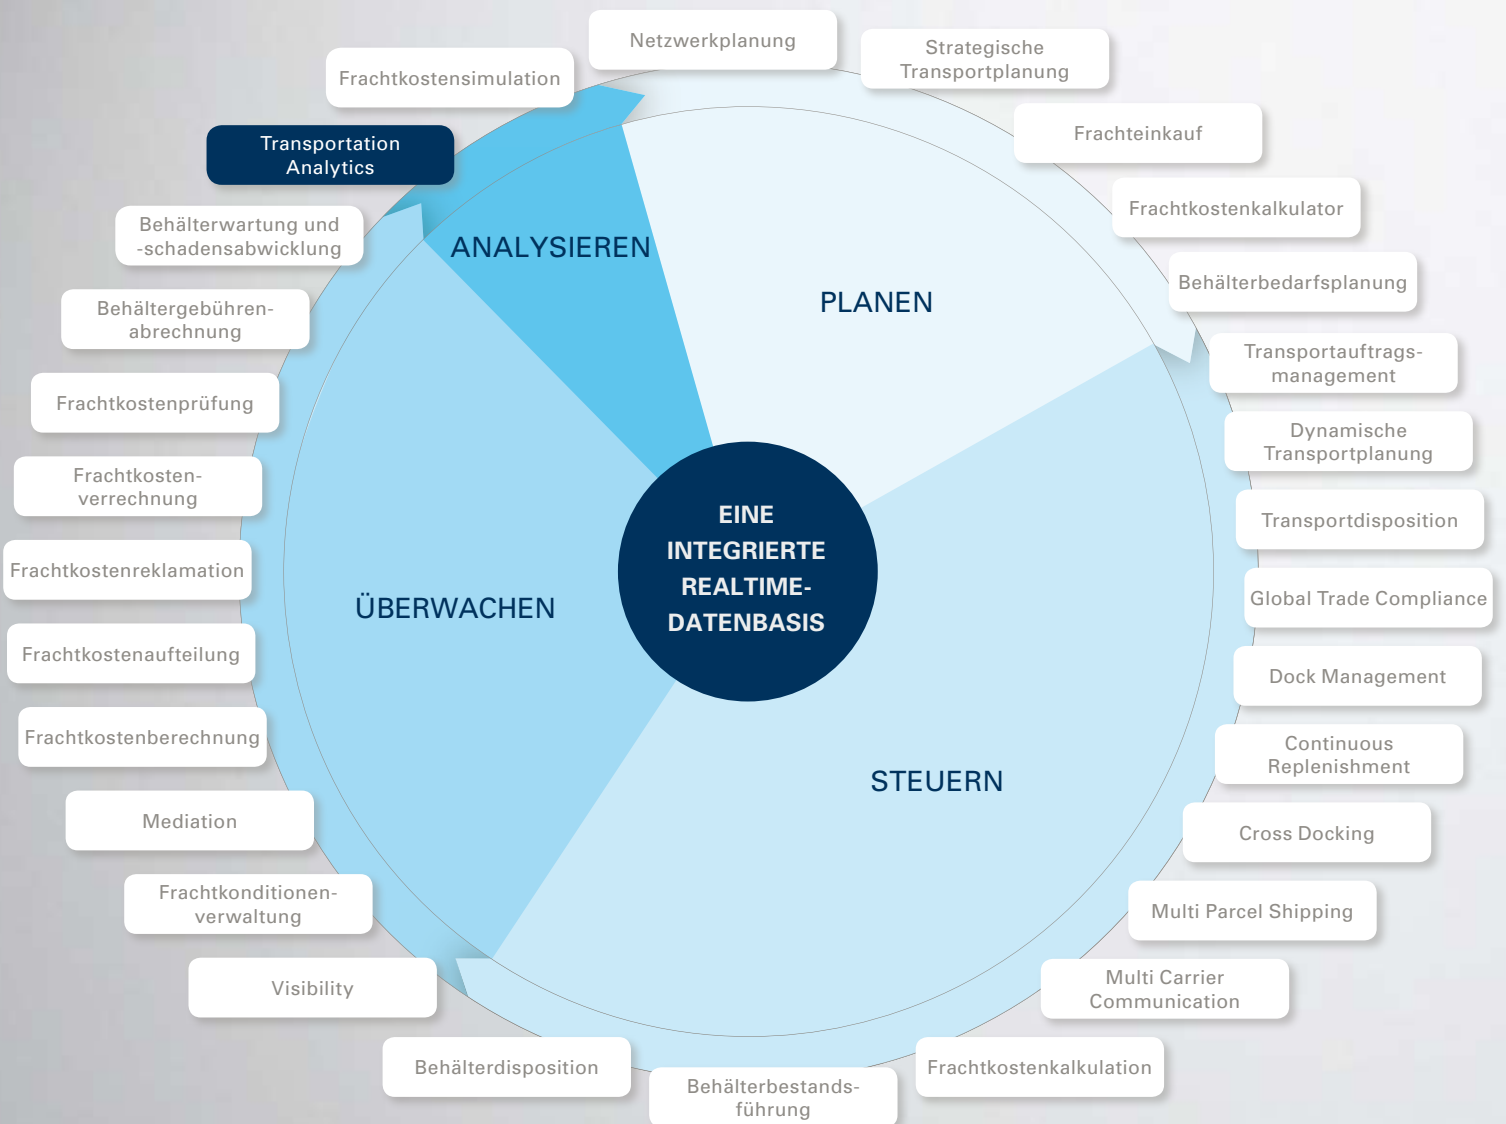

DAS INET TMS AUF EINEN BLICK

Closing the loop – Kompetenz in jeder Phase

Die hervorgehobenen Module sind Teil der Lösung Reporting & Analysen. Ergänzende Informationen zu allen weiteren Lösungen und Serviceleistungen finden Sie in den jeweiligen Broschüren oder im Internet unter www.inet-logistics.com.